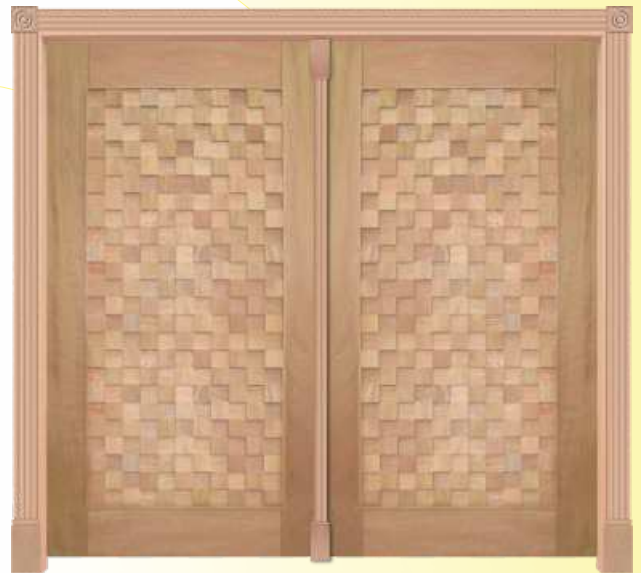

PORTAL PIVOTANTE CASMAVI - 420 - DETALHE

- CÓDIGO 1174 - Portal com 2 folhas de 2,10m x 0,72m - Medida Final de 2,15m x 1,52m
- CÓDIGO 1175 - Portal com 2 folhas de 2,10m x 0,82m - Medida Final de 2,15m x 1,72m
- CÓDIGO 1176 - Portal com 2 folhas de 2,10m x 0,92m - Medida Final de 2,15m x 1,92m

INFORMAÇÕES:
Os Portais serão entregues com os pivôs e montados