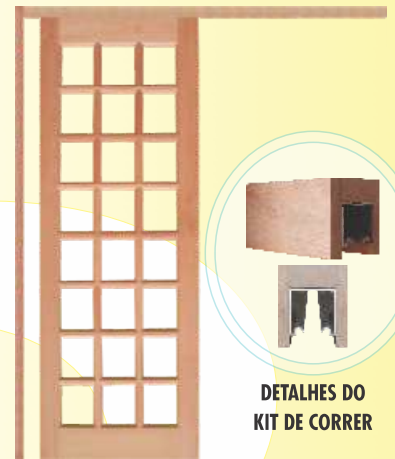

BATENTE DP C/ CAIXILHO LATERAL S/ TRAVA
CÓDIGO 6039 - 0,82 x 1,34m
CÓDIGO 6040 - 0,92 x 1,44m

BATENTE SACI P/V RETO
CÓDIGO 6028 - 0,82m x 1,04m
CÓDIGO 6029 - 0,92m x 1,14m

ROSETAS