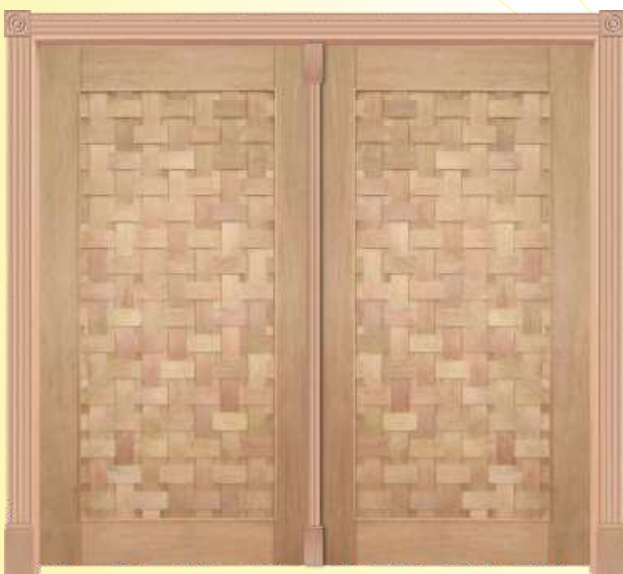

PORTAL PIVOTANTE CASMAVI - 430 - COURO TRANÇADO

- CÓDIGO 1177 - Portal com 2 folhas de 2,10m x 0,72m - Medida Final de 2,15m x 1,52m
- CÓDIGO 1178 - Portal com 2 folhas de 2,10m x 0,82m - Medida Final de 2,15m x 1,72m
- CÓDIGO 1179 - Portal com 2 folhas de 2,10m x 0,92m - Medida Final de 2,15m x 1,92m