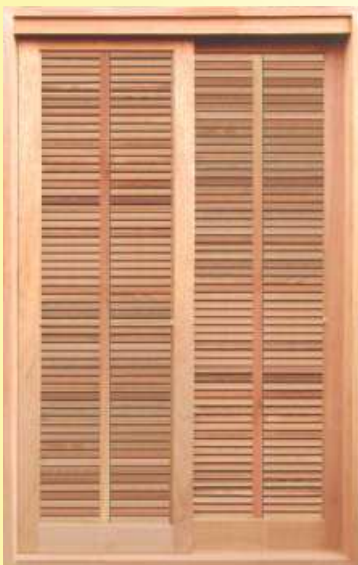

PORTA VENEZIANA DE CORRER QUADRICULADA OU PANORÂMICA 3 FOLHAS

CADEIRA MACIÇA MAVALE
CÓDIGO 4033

CÓDIGO 3124 - 2,15m x 2,70m - RETO
CÓDIGO 3125 - 2,15m x 2,40m - RETO
CÓDIGO 3126 - 2,15m x 2,00m - RETO
CÓDIGO 3127 - 2,15m x 1,80m - RETO
CÓDIGO 3128 - 2,15m x 1,60m - RETO
CÓDIGO 3129 - 2,15m x 1,40m - RETO
CÓDIGO 3130 - 2,35m x 2,70m - ARCO
CÓDIGO 3131 - 2,35m x 2,40m - ARCO
CÓDIGO 3132 - 2,35m x 2,00m - ARCO
CÓDIGO 3133 - 2,35m x 1,80m - ARCO
CÓDIGO 3134 - 2,35m x 1,60m - ARCO
CÓDIGO 3135 - 2,35m x 1,40m - ARCO

CÓDIGO 3174 - 2,15m x 1,20m - ABRIR RETA
CÓDIGO 3175 - 2,15m x 1,40m - ABRIR RETA
CÓDIGO 3176 - 2,15m x 1,60m - ABRIR RETA
CÓDIGO 3177 - 2,15m x 1,20m - ABRIR ARCO
CÓDIGO 3178 - 2,15m x 1,40m - ABRIR ARCO
CÓDIGO 3179 - 2,15m x 1,60m - ABRIR ARCO

PORTA DE CORRER VENEZIANA RETA 3 FOLHAS