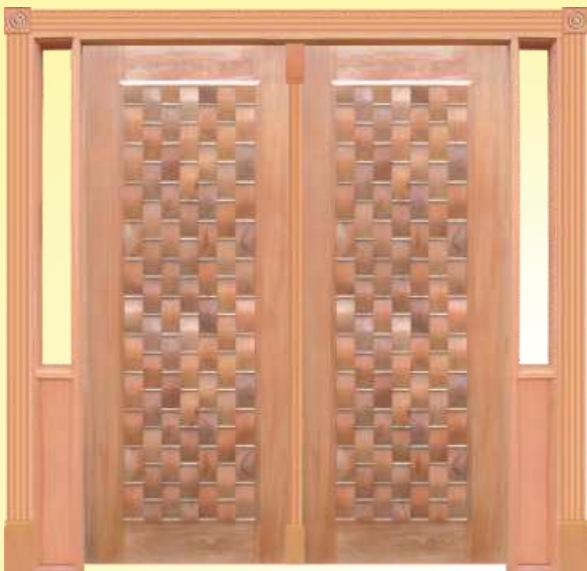

PORTAL PIVOTANTE CASMAVI - 050 - COURO

CÓDIGO 1036 - Portal com 2 folhas de 2,10m x 0,72m - Medida Final de 2,15m x 1,85m
CÓDIGO 1037 - Portal com 2 folhas de 2,10m x 0,82m - Medida Final de 2,15m x 2,05m
CÓDIGO 1038 - Portal com 2 folhas de 2,10m x 0,92m - Medida Final de 2,15m x 2,25m