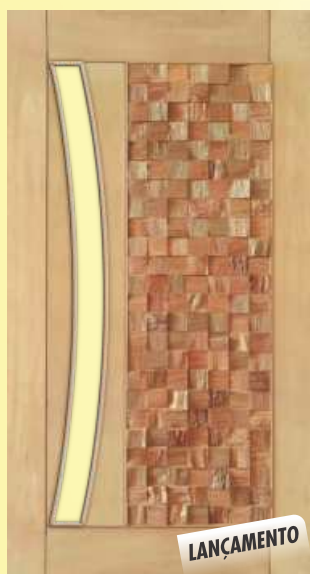

LANÇAMENTO

PORTA AMÉRICA PARA VIDRO EM ARCO
CÓDIGO 2898 - 2,10m x 0,72m
CÓDIGO 2899 - 2,10m x 0,82m
CÓDIGO 2900 - 2,10m x 0,92m
CÓDIGO 2901 - 2,10m x 1,02m
CÓDIGO 2902 - 2,10m x 1,12m
CÓDIGO 2903 - 2,10m x 1,22m