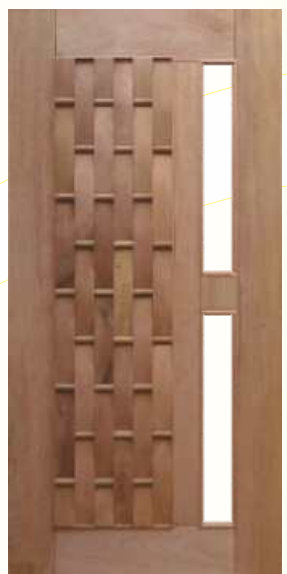

PORTA PIVOTANTE COURO LONGO PARA VIDRO
CÓDIGO 2383 - 2,10m x 0,72m
CÓDIGO 2384 - 2,10m x 0,82m
CÓDIGO 2385 - 2,10m x 0,92m
CÓDIGO 2386 - 2,10m x 1,02m
CÓDIGO 2387 - 2,10m x 1,12m
CÓDIGO 2388 - 2,10m x 1,22m